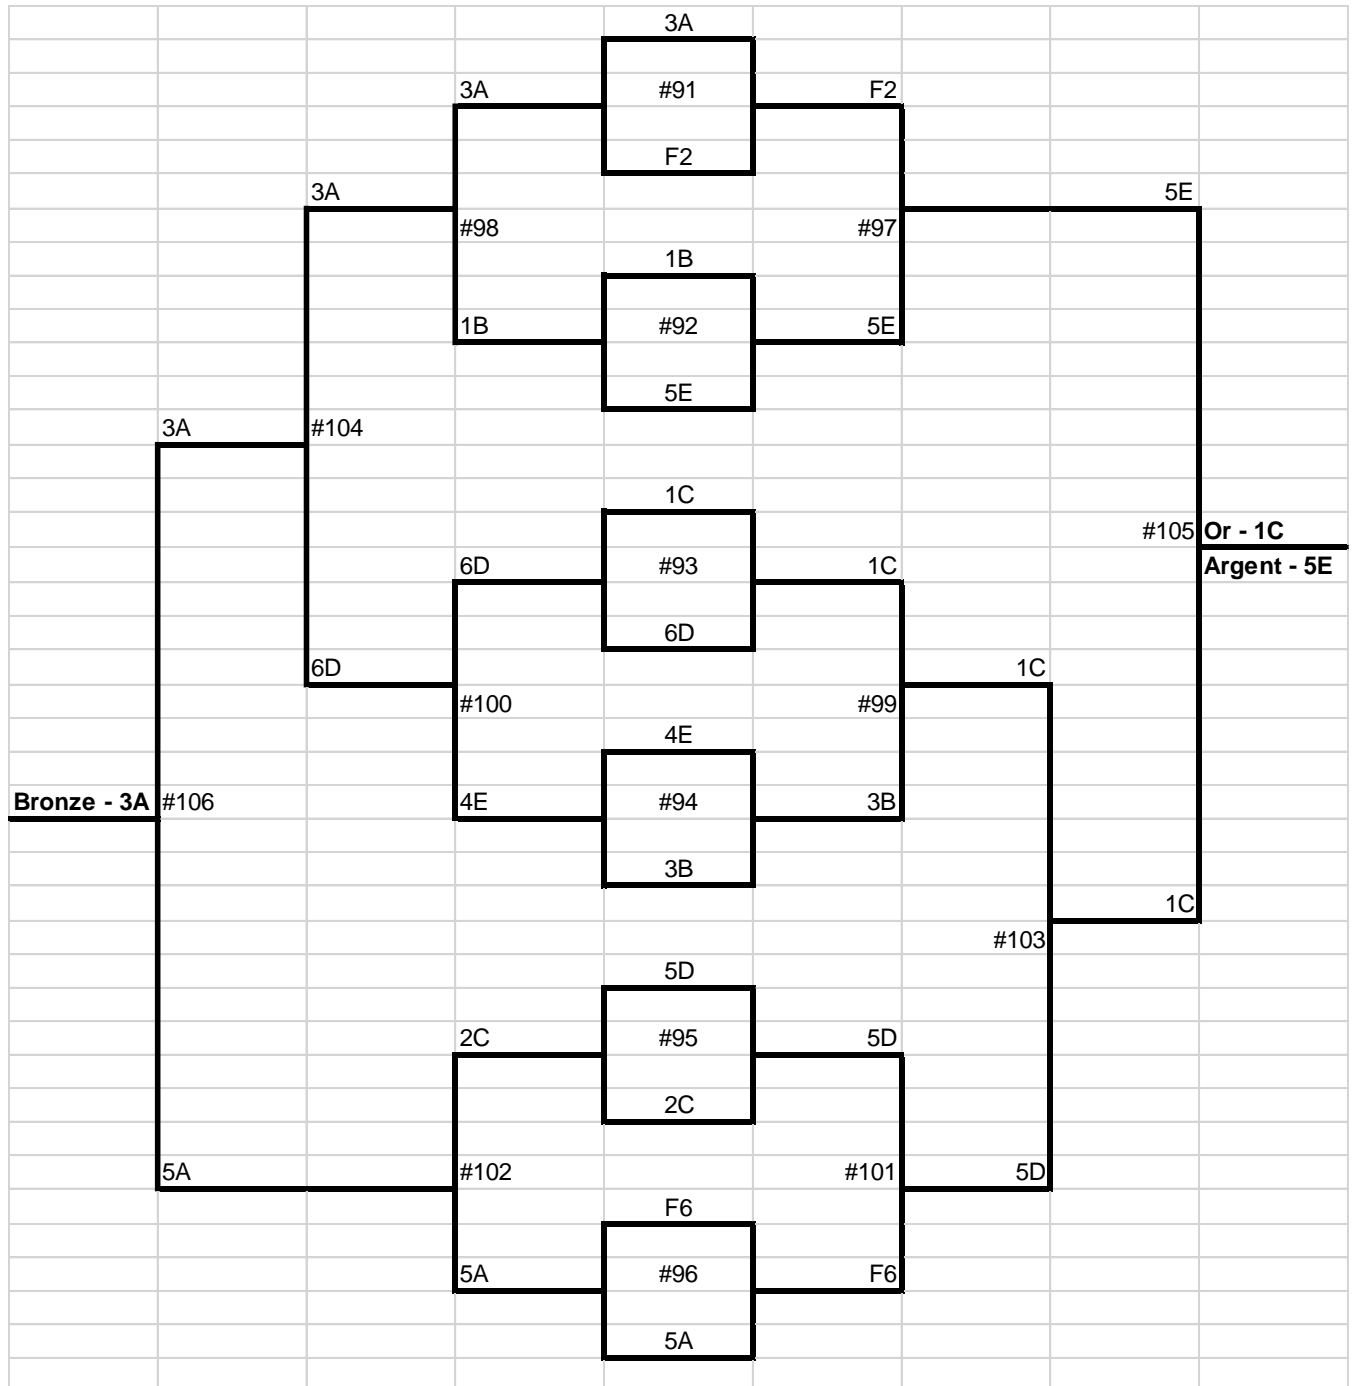

Pétanque-Atout, 15 mai 2017

Position	Club	Secteur	Capitaine
Or	Charny	Lévis-Chutes-Cahudière	Colette Blais
Argent	Breakeyville	Lévis-Chutes-Chaudière	George Levesque
Bronze	La Fontaine de Jouvence	Louis-Hébert	Ghislain Martel

No.	Équipe	Club	Partie 1	Partie 2	Partie 3	TOTAL
23	Colette Blais	Charny	301	351	435	1087
6	Georgette Levesque	Breakeyville	434	306	345	1085
2	Ghislain Martel	La Fontaine de Jouvence	357	293	427	1077
1	Georges Roy	Saint-Isidore	334	342	331	1007
15	Céline Dupuis	Saint-Joseph	310	283	394	987
10	Rita Beaulieu	Saint-Philémon	343	321	315	979
19	Lise Sirois	Saint-Joseph	335	342	279	956
7	Remi Savoie	Sainte-Marie	327	326	274	927
18	Colette Côté Guay	Saint-Joseph	362	285	271	918
5	Jean-Guy Brassard	Breakeyville	321	336	256	913
25	Huguette Têtu	Saint-Agapit	352	234	321	907
8	Ludger Bety	Sainte-Marie	291	333	282	906
20	Michel Halle	Saint-Nicolas	294	270	336	900
13	Jean-Paul Marquis	Pintendre	268	354	263	885
21	Michel Rancourt	Saint-Nicolas	164	367	317	848
16	Christine Tremblay	Saint-Joseph	338	252	242	832
17	Raymonde Lavoie	Saint-Joseph	293	251	276	820
4	Micheline B. Loïselle	La Fontaine de Jouvence	317	192	310	819
11	Gisèle Grégoire	Pintendre	236	266	291	793