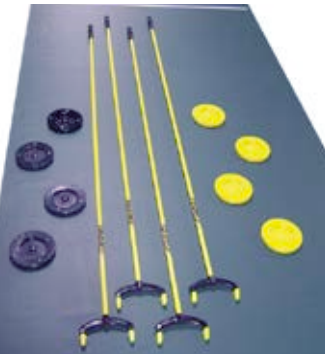

SURFACE RÉVERSIBLE 2 EN 1 SHUFFLEBOARD & PÉTANQUE

Tapis réversible (shuffleboard/pétanque) Très rapide, vitesse constante pour plus de précision. Aucun assemblage; déroulez-le et vous êtes prêts à jouer. Nul besoin de poudre ni de silicone, seulement cirer vos disques. Réversible pour jouer à la pétanque. Inclut un ensemble de 4 montées en acier inoxydable. | Reversible petanque and shuffleboard carpet.

Cire pour disques de Shuffleboard. 3 oz | Disc Wax. 3 oz.

LOI CIRE

10,95\$

Marqueur de pointage. | Scoreboard.

LOI 5000

109,95\$

Ensemble institutionnel de jeu de palets comprenant 4 bâtons en aluminium de 69" avec tête moulée d'une pièce et 8 disques. | Institutional Shuffleboard set, 4 poles and 8 discs.