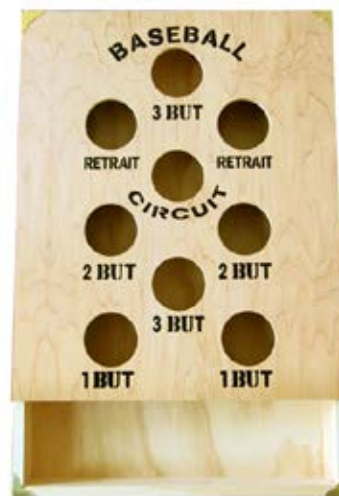

LOI BABB 24,95

Jeu de poches Baseball. Le devant de ce jeu est un panneau coulissant réversible; sur un côté vous avez le jeu de poches version Baseball et de l'autre côté la version standard. Format géant; 24 1/4" x 37" Support de métal et cadre en bois solide Inclus; 10 sacs de sable et instructions. | Sand Bag Baseball Game. The front of this game is a sliding panel which is reversible; on one side you have the Baseball Sandbag Game and on the other the Standard Sandbag Game. Giant size; 24 1/4" x 37" Metal stand with solid wood frame Includes 10 sand bags and instructions

LOI 1808 189,95\$

8 sacs de sable 2". | 8 regular sand bags, 2"

LOI 1921 12,99\$

Jeu de poches de dimensions régulières. Un jeu de poches de 24" x 15" x 16" avec façade réversible 8 sacs de sable. | Regular-sized bean toss bag game. Reversible 24" x 15" x 16" game board Ten sand bags.

LOI 1952 42,95\$

Jeu de poches 300. Dimensions : Hauteur 36 3/4", largeur 21" | Sand Bags Game 300. Dimensions: Height 36 3/4", width 21"

LOI 300 349,95\$

Jeu de poches en bois - Baseball. 36 3/4" x 24" | Toss bag game - Baseball. 36 3/4" x 24"

LOI BASEBALL 374,95\$

Tableau de pointage portatif, 24" x 12" spécifiquement pour le «Baseball Poche». | ARB TABBASE

ARB TABBASE 149,95\$

Jeu Pétanque-Atou | Pétanque-Atout Game

LOI ATOUT 494,95\$

Tapis pour Pétanque-Atout. 4' x 18'. Gris Charcoal. | Petanque-Atout carpet. 4' x 18'. Charcoal