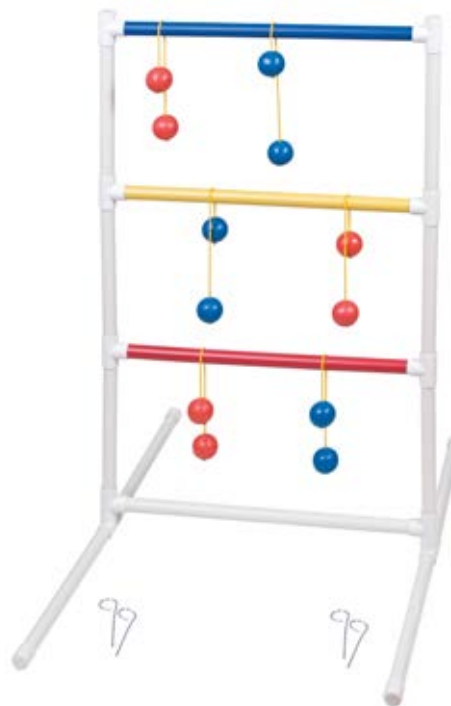

LOI WTG **69,95\$**

Jeu de croquet comprenant 6 maillets avec manche de 24", 2 poteaux de but, 9 portes en acier galvanisé. | 6 beads and handles, 6 balls, 2 goal stakes and 9 galvanized wickets.

LOI 3587 **119,95\$**